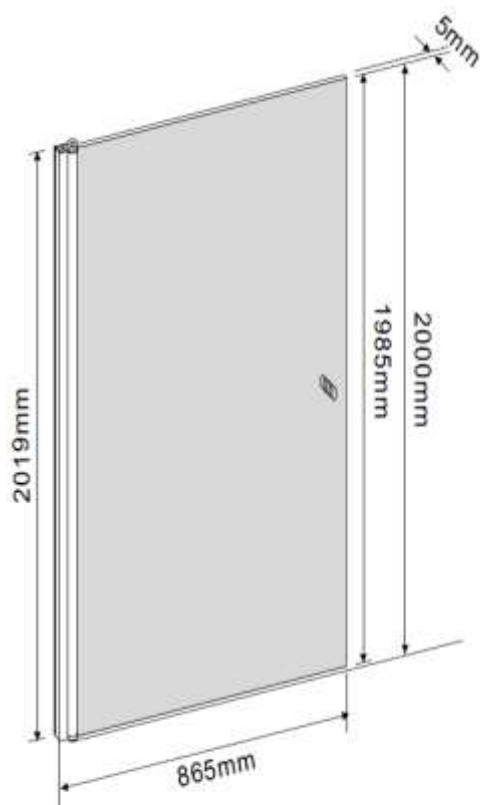

Kood: 99CB20090 Dušiuks sirge 865 x 2000 mm, kirgas klaas, 5

Komplektis:

alumiinium U-profiil (küljekinnitus), veepiirdeliist, käepide, hinged, tihendid, kruvid.

Код: 99CB20090 Душевая дверь прямая 865 x 2000 см, прозрачное стекло, 5 мм

В комплекте: U-профиль (боковое крепление), ручка, петля, шурупы, уплотнитель

99CB/20090